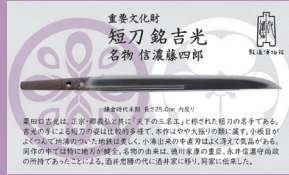

新コラボグッズ & コラボカード W開幕セレモニーについて

コラボクリア御刀印 各550円(税込)

致道博物館のオンラインショップでも販売いたします。また、一部のコラボグッズの再販もいたします。

今年は、致道博物館企画展「国宝展示 大名 酒井家の名宝」と、「再始動プロジェクト」の旧西田川郡役所展示リニューアルが、同日に開幕を迎えます。これを記念して、W開幕セレモニーを執り行います。ぜひご来館ください！

4.27 SAT 8:40~9:10

『刀剣乱舞ONLINE』ゲーム宣伝隊長「おっきい こんのすけ」もセレモニーに参加し、撮影会も行います！

《撮影会予定》

- ●11:00~11:20 荘内神社
- ●14:00~14:20 大督寺
- ●15:00~15:20 致道博物館

コラボカード2024(ノベルティ)

1回のご来館、またはオンラインショップのご利用で、どちらか1枚、コラボカードを差し上げます！(絵柄は選べません)

今年のデザインモチーフは、無準禅師筆「潮音堂」の裂地(A)と、鶴岡公園からの旧西田川郡役所(B)です。

セレモニー参加・初日ご来館の
先着300名様へ

記念ポストカード(郡役所柄)をプレゼントいたします。